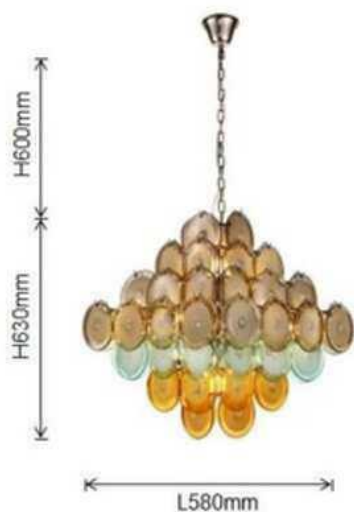

Артикул MLT-96503/4+4+4+1

Система освещения: E14*13pcs

Материалы: металл + стекло ручной работы

Цвет: хром

Габаритные размеры (мм): 430*430*480 мм

TOKENS CASCADE люстра M

Характеристики:

Артикул MLT-96503/8+6+3+3+1

Система освещения: E14*21pcs

Материалы: металл + стекло ручной работы

Цвет: хром

Габаритные размеры (мм): 850*850*580 мм

TOKENS CASCADE люстра ромбовидная М

Характеристики:

Артикул MLT-96503/4+8+4+1

Система освещения: E14*17pcs