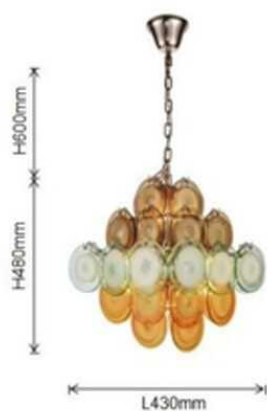

Характеристики:

Артикул MLT-96503/6+3+3+1

Система освещения: E14*13pcs

Материалы: металл + стекло ручной работы

Цвет: хром

Габаритные размеры (мм): 650*650*530 мм

TOKENS CASCADE люстра ромбовидная S

Характеристики:

Артикул MLT-96503/4+4+4+1

Система освещения: E14*13pcs

Материалы: металл + стекло ручной работы

Цвет: хром

Габаритные размеры (мм): 430*430*480 мм

TOKENS CASCADE люстра M

Характеристики:

Артикул MLT-96503/8+6+3+3+1