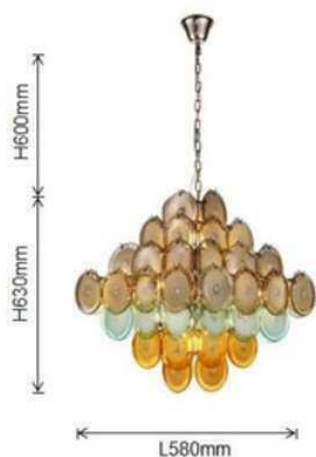

Характеристики:

Артикул MLT-96503/6+3+3+1

Система освещения: E14*13pcs

Материалы: металл + стекло ручной работы

Цвет: хром

Габаритные размеры (мм): 650*650*530 мм

TOKENS CASCADE люстра ромбовидная S

Характеристики:

Артикул MLT-96503/4+4+4+1

Система освещения: E14*13pcs

Материалы: металл + стекло ручной работы

Цвет: хром

Габаритные размеры (мм): 430*430*480 мм

TOKENS CASCADE люстра M

Характеристики:

Артикул MLT-96503/8+6+3+3+1