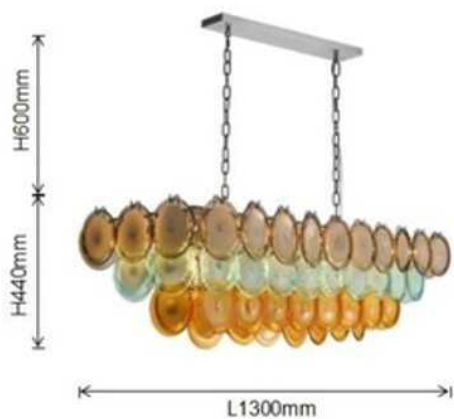

Система освещения: E14*21pcs

Материалы: металл + стекло ручной работы

Цвет: хром

Габаритные размеры (мм): 850*850*580 мм

TOKENS CASCADE люстра ромбовидная М

Характеристики:

Артикул MLT-96503/4+8+4+1

Система освещения: E14*17pcs

Материалы: металл + стекло ручной работы

Цвет: хром

Габаритные размеры (мм): 580*580*630 мм

TOKENS CASCADE люстра ромбовидная L

Характеристики:

Артикул MLT-96503/37

Система освещения: E14*37pcs

Материалы: металл + стекло ручной работы

Цвет: хром

Габаритные размеры (мм): 850*850*880 мм

TOKENS CASCADE люстра линейная

Характеристики:

Артикул MLT-96503/18 dining room

Система освещения: E14*18pcs

Материалы: металл + стекло ручной работы

Цвет: хром