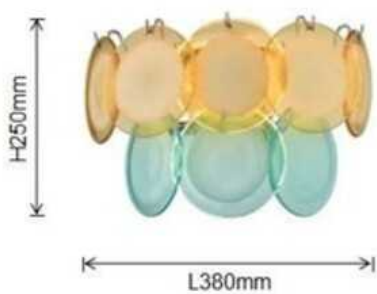

Система освещения: E14*21pcs

Материалы: металл + стекло ручной работы

Цвет: хром

Габаритные размеры (мм): 850*850*580 мм

TOKENS CASCADE люстра ромбовидная М

Характеристики:

Артикул MLT-96503/4+8+4+1

Система освещения: E14*17pcs

Материалы: металл + стекло ручной работы

Цвет: хром

Габаритные размеры (мм): 580*580*630 мм

TOKENS CASCADE люстра ромбовидная L

Характеристики:

Артикул MLT-96503/37

Система освещения: E14*37pcs

Материалы: металл + стекло ручной работы

Цвет: хром

Габаритные размеры (мм): 850*850*880 мм

TOKENS CASCADE люстра линейная

Характеристики:

Артикул MLT-96503/18 dining room

Система освещения: E14*18pcs

Материалы: металл + стекло ручной работы

Цвет: хром

Габаритные размеры (мм): L1300*W420*H440 мм

TOKENS CASCADE бра

Характеристики:

Артикул MLT-96503/B2

Система освещения: E14*2pcs

Материалы: металл + стекло ручной работы

Цвет: хром

Габаритные размеры (мм): L380*W220*H250 мм